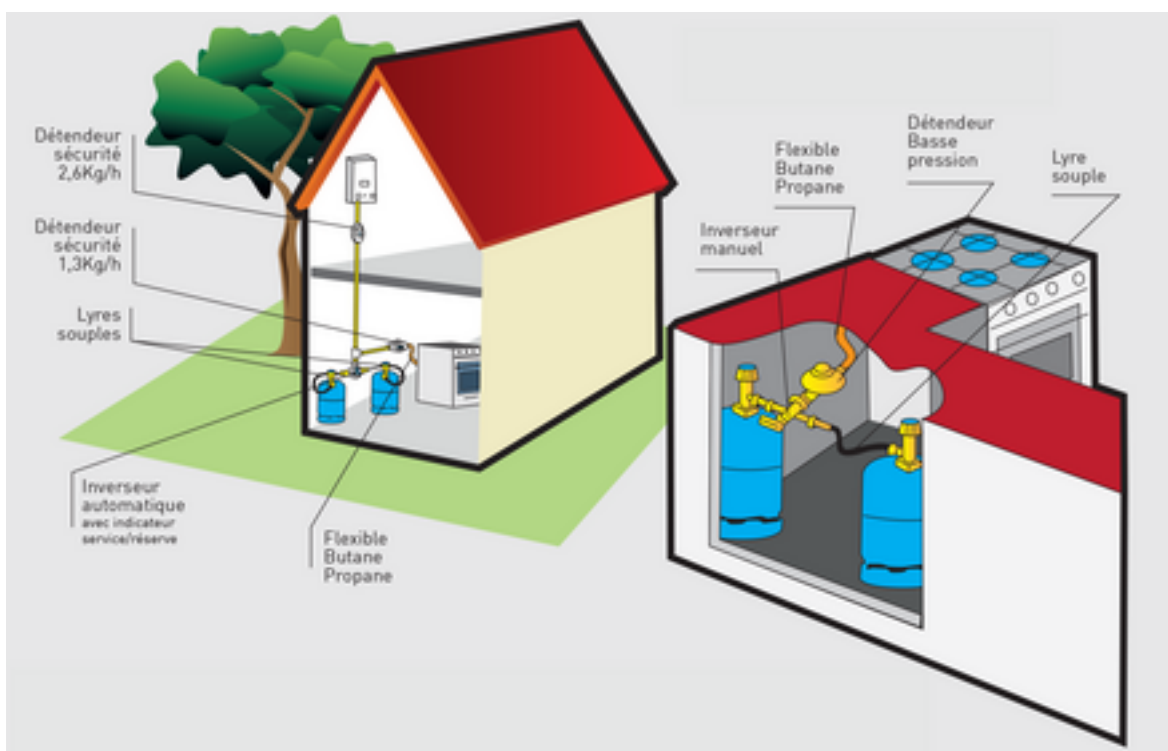

Gaz naturel les schémas présentés vous indiquent :

- Le montage type d'installation au gaz naturel et les branchements à réaliser dans une habitation individuelle selon la distance AB entre le coffret et le point de pénétration de la canalisation dans l'habitation.
- Les raccords à prévoir pour les appareils de cuisson

Gaz butane les schémas présentés vous indiquent :

- Le montage type d'installation au gaz butane pour une habitation alimentée par bouteille
- Les raccords à prévoir pour une cuisinière avec bouteille et inverseur manuel

Gaz propane schéma présenté vous indique le montage type d'installation au gaz propane pour une habitation alimentée par une citerne individuelle.

**FIRST**
Robinetterie

Une équipe, un savoir-faire, la souplesse d'une PME