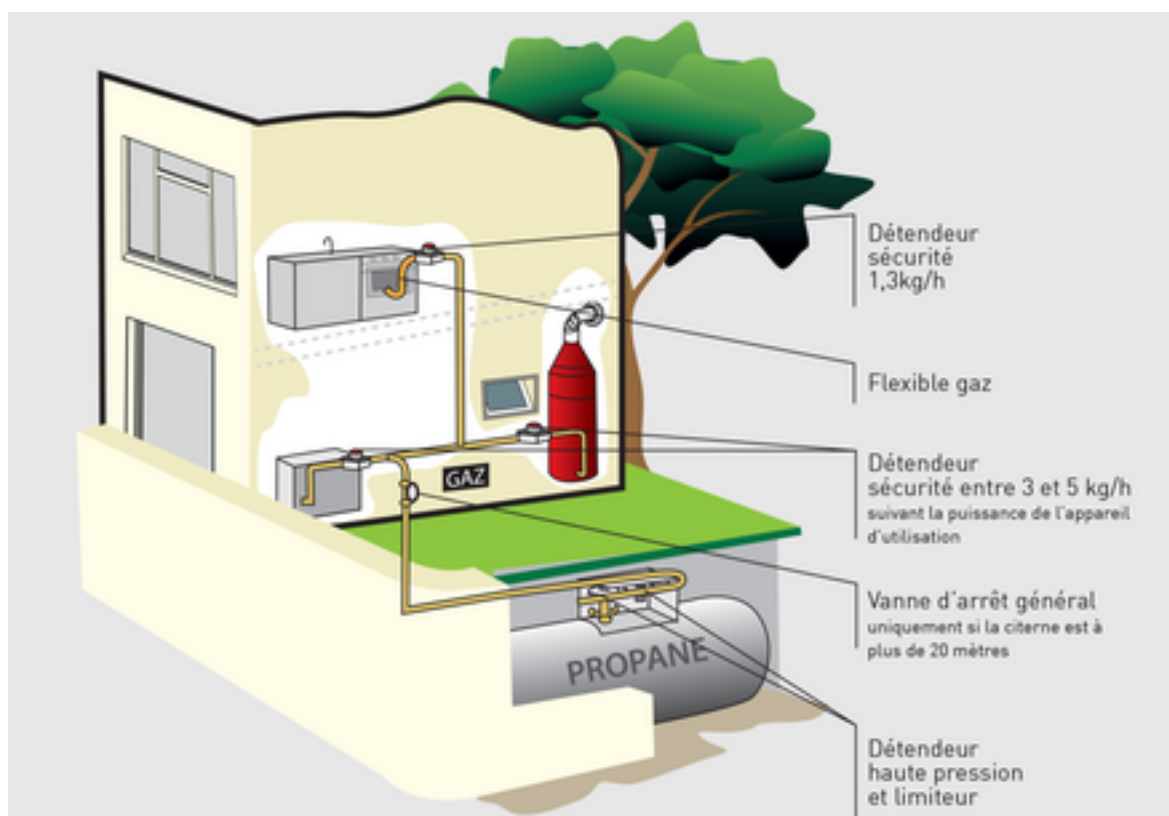

Gaz naturel les schémas présentés vous indiquent :

- Le montage type d'installation au gaz naturel et les branchements à réaliser dans une habitation individuelle selon la distance AB entre le coffret et le point de pénétration de la canalisation dans l'habitation.
- Les raccords à prévoir pour les appareils de cuisson

Gaz butane les schémas présentés vous indiquent :

- Le montage type d'installation au gaz butane pour une habitation alimentée par bouteille
- Les raccords à prévoir pour une cuisinière avec bouteille et inverseur manuel

Gaz propane schéma présenté vous indique le montage type d'installation au gaz propane pour une habitation alimentée par une citerne individuelle.

**FIRST**
Robinetterie

Une équipe, un savoir-faire, la souplesse d'une PME