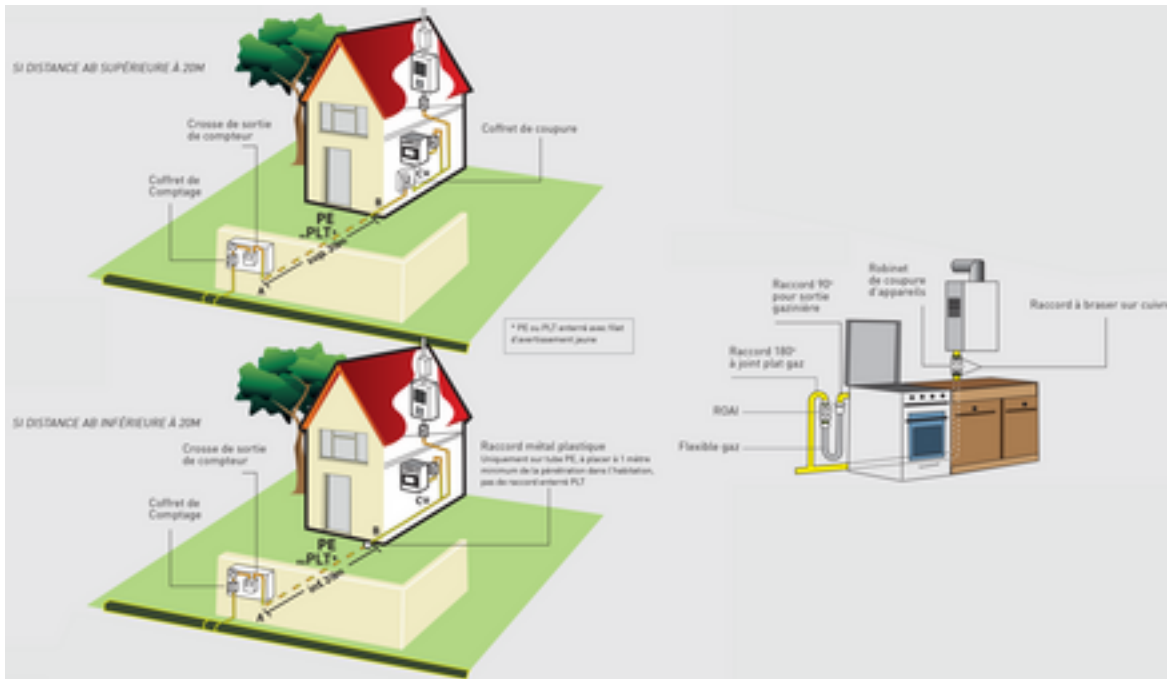

Gaz naturel les schémas présentés vous indiquent :

- Le montage type d'installation au gaz naturel et les branchements à réaliser dans une habitation individuelle selon la distance AB entre le coffret et le point de pénétration de la canalisation dans l'habitation.
- Les raccords à prévoir pour les appareils de cuisson

Gaz butane les schémas présentés vous indiquent :

- Le montage type d'installation au gaz butane pour une habitation alimentée par bouteille
- Les raccords à prévoir pour une cuisinière avec bouteille et inverseur manuel

Gaz propane schéma présenté vous indique le montage type d'installation au gaz propane pour une habitation alimentée par une citerne individuelle.

**FIRST**
Robinetterie

Une équipe, un savoir-faire, la souplesse d'une PME