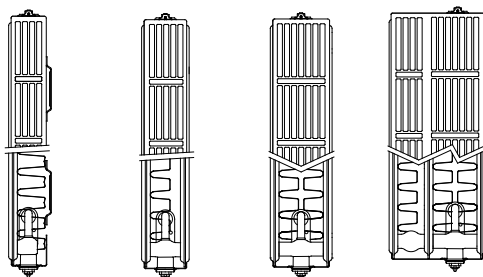

RADIATEURS PANNEAUX

Données techniques

Caractéristiques nominales et émissions suivant EN442 75/65/20°C et par mètre de radiateur

Formule caractéristique

$$\Phi = K_M \times \Delta T^n$$

Hauteur						Entraxe d'alimentation
	Type 11	Type 21	Type 22	Type 33		
300	W	509	745	982	1.349	250
	kg	9,31	14,29	16,80	25,20	
	l	1,89	3,70	3,70	5,40	
	m²	2,09	2,44	3,51	5,26	
	n	1,32	1,33	1,33	1,31	
400	W	676	954	1.245	1.711	350
	kg	12,78	19,46	22,87	34,30	
	l	2,34	4,67	4,67	6,87	
	m²	2,95	3,37	4,92	7,38	
	n	1,31	1,33	1,33	1,32	
500	W	833	1.153	1.494	2.056	450
	kg	16,24	24,63	28,93	43,40	
	l	2,80	5,63	5,63	8,33	
	m²	3,80	4,31	6,33	9,49	
	n	1,30	1,34	1,33	1,32	
600	W	980	1.345	1.732	2.389	550
	kg	19,70	29,80	35,00	52,50	
	l	3,25	6,60	6,60	9,80	
	m²	4,66	5,24	7,74	11,61	
	n	1,29	1,34	1,33	1,32	
700	W	1.117	1.530	1.961	2.712	650
	kg	22,90	34,50	40,53	60,77	
	l	3,77	7,63	7,63	11,37	
	m²	5,51	6,18	9,15	13,72	
	n	1,29	1,34	1,34	1,34	
900	W	1.360	1.883	2.395	3.334	850
	kg	29,30	43,90	51,60	77,30	
	l	4,80	9,70	9,70	14,50	
	m²	7,22	8,05	11,97	17,96	
	n	1,29	1,34	1,35	1,37	

W=puissance par mètre / kg=poids par mètre / l=contenance par mètre / m²=surface par mètre / n=pente
Le fabricant se réserve le droit de changer les spécifications sans avis préalable.