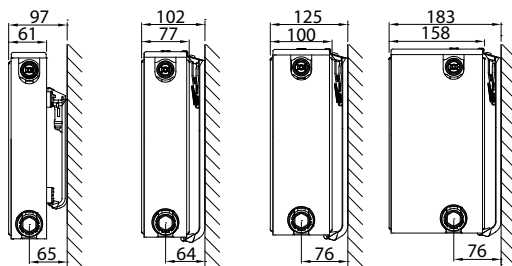

RADIATEURS PANNEAUX

Données techniques

Caractéristiques nominales et émissions suivant EN442 75/65/20°C et par mètre de radiateur

Formule caractéristique

$$\Phi = K_M \times \Delta T^n$$

Hauteur						Entraxe d'alimentation
	Type 11	Type 21	Type 22	Type 33		
300	W	509	745	982	1.349	250
	kg	9,31	14,29	16,80	25,20	
	l	1,89	3,70	3,70	5,40	
	m²	2,09	2,44	3,51	5,26	
	n	1,32	1,33	1,33	1,31	
400	W	676	954	1.245	1.711	350
	kg	12,78	19,46	22,87	34,30	
	l	2,34	4,67	4,67	6,87	
	m²	2,95	3,37	4,92	7,38	
	n	1,31	1,33	1,33	1,32	
500	W	833	1.153	1.494	2.056	450
	kg	16,24	24,63	28,93	43,40	
	l	2,80	5,63	5,63	8,33	
	m²	3,80	4,31	6,33	9,49	
	n	1,30	1,34	1,33	1,32	
600	W	980	1.345	1.732	2.389	550
	kg	19,70	29,80	35,00	52,50	
	l	3,25	6,60	6,60	9,80	
	m²	4,66	5,24	7,74	11,61	
	n	1,29	1,34	1,33	1,32	
700	W	1.117	1.530	1.961	2.712	650
	kg	22,90	34,50	40,53	60,77	
	l	3,77	7,63	7,63	11,37	
	m²	5,51	6,18	9,15	13,72	
	n	1,29	1,34	1,34	1,34	
900	W	1.360	1.883	2.395	3.334	850
	kg	29,30	43,90	51,60	77,30	
	l	4,80	9,70	9,70	14,50	
	m²	7,22	8,05	11,97	17,96	
	n	1,29	1,34	1,35	1,37	

W=puissance par mètre / kg=poids par mètre / l=contenance par mètre / m²=surface par mètre / n=pente
Le fabricant se réserve le droit de changer les spécifications sans avis préalable.