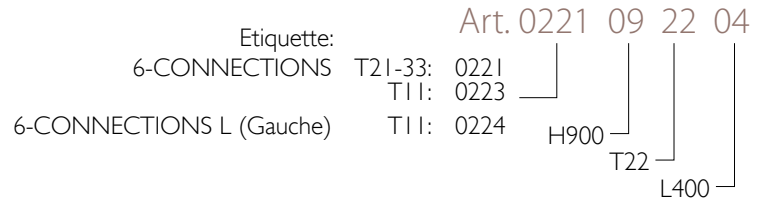

NOVELLO

Hauteur	600			
	I1	21	22	33
W/m 75/65/20°C	980	1.345	1.732	2.389
400	294 203 0223061104	399 272 0221062104	515 350 0221062204	712 486 0221063304
500	367 253 0223061105	499 339 0221062105	643 438 0221062205	889 607 0221063305
600	441 304 0223061106	599 407 0221062106	771 525 0221062206	1.067 729 0221063306
700	514 355 0223061107	699 476 0221062107	900 613 0221062207	1.244 850 0221063307
800	588 405 0223061108	798 543 0221062108	1.029 701 0221062208	1.422 972 0221063308
900	661 456 0223061109	898 611 0221062109	1.157 788 0221062209	1.600 1.094 0221063309
1000	735 507 0223061110	998 679 0221062110	1.286 876 0221062210	1.778 1.215 0221063310
1100	808 557 0223061111	1.098 747 0221062111	1.414 963 0221062211	1.956 1.337 0221063311
1200	881 608 0223061112	1.197 815 0221062112	1.543 1.051 0221062212	2.134 1.458 0221063312
1400	1.028 709 0223061114	1.397 951 0221062114	1.800 1.226 0221062214	2.490 1.701 0221063314
1600	1.175 810 0223061116	1.596 1.086 0221062116	2.057 1.401 0221062216	2.845 1.944 0221063316
1800	1.322 912 0223061118	1.796 1.222 0221062118	2.315 1.577 0221062218	3.200 2.187 0221063318
2000	1.469 1.013 0223061120	1.996 1.358 0221062120	2.572 1.752 0221062220	3.556 2.430 0221063320
2200	1.616 1.114 0223061122	2.195 1.494 0221062122	2.829 1.927 0221062222	3.912 2.673 0221063322
2400	1.763 1.216 0223061124	2.395 1.630 0221062124	3.086 2.102 0221062224	4.268 2.917 0221063324
2600			3.343 2.277 0221062226	
2800			3.601 2.453 0221062228	
3000			3.858 2.628 0221062230	

700			
I1	21	22	33
1.117	1.530	1.961	2.712
335 231 0223071104	454 309 0221072104	582 396 0221072204	805 547 0221073304
418 288 0223071105	568 386 0221072105	727 495 0221072205	1.006 684 0221073305
502 346 0223071106	681 463 0221072106	873 594 0221072206	1.207 821 0221073306
586 404 0223071107	795 541 0221072107	1.018 693 0221072207	1.408 958 0221073307
670 462 0223071108	908 618 0221072108	1.164 792 0221072208	1.609 1.095 0221073308
753 519 0223071109	1.022 695 0221072109	1.309 891 0221072209	1.810 1.232 0221073309
837 577 0223071110	1.135 772 0221072110	1.455 990 0221072210	2.011 1.368 0221073310
921 635 0223071111	1.249 850 0221072111	1.600 1.089 0221072211	2.212 1.505 0221073311
1.004 693 0223071112	1.362 927 0221072112	1.745 1.188 0221072212	2.413 1.642 0221073312
1.172 808 0223071114	1.589 1.081 0221072114	2.036 1.385 0221072214	2.816 1.916 0221073314
1.339 924 0223071116	1.816 1.236 0221072116	2.328 1.584 0221072216	3.218 2.189 0221073316
	2.043 1.390 0221072118	2.619 1.782 0221072218	3.621 2.463 0221073318
	2.270 1.545 0221072120	2.909 1.980 0221072220	4.023 2.737 0221073320