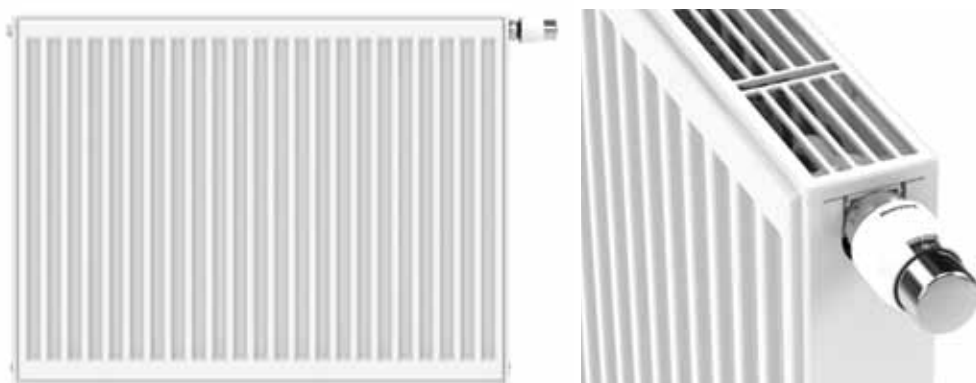

Produit:	radiateur panneau habillé intégré
Finition:	grille supérieure et joues
Prémonté:	vanne Heimeier pré-réglée 4368 ou 4369, bouchon purgeur et bouchons pleins
Vanne:	La vanne réglable intégrée (sans tête thermostatique), certifiée CEN et testée selon EN215, est compatible aux têtes thermostatiques M30 x 1,5 mm. La vanne est pré-réglée en usine en fonction des dimensions du radiateur, ce qui permet d'obtenir un rendement optimal. Ce pré-réglage garantit par ailleurs un débit optimal dans le radiateur. Réglage en usine adapté à des installations bitube, convenant aussi pour des installations monotube (moyennant l'adaptation du réglage de la vanne sur la position 8).
Fourni avec:	consoles Monclac (conformes VDI lorsque utilisées avec le système anti-glissement fourni), vis, chevilles et instructions de montage
Raccordements:	6 x 1/2" à filetage intérieur. Pour le raccordement avec vanne à gauche des types 21, 22 et 33, il convient de commander un radiateur avec vanne à droite et de le retourner lors de l'installation. Le type 11 est disponible sur commande avec vanne à gauche.
Étriers:	Type 11 est équipé de 2 paires d'étriers jusqu'à 1.600 mm et 3 paires à partir de 1.800 mm.
Emballage:	Chaque radiateur est solidement emballé dans du carton de qualité et plastifié. Une étiquette décrit les caractéristiques du radiateur: type – hauteur – longueur.
Garantie:	10 ans sous réserve de respecter les prescriptions concernant les conditions d'installation ainsi que les conditions de garantie de Stelrad
Procédé de laquage:	Tous les radiateurs sont dégraissés, phosphatés, enduits d'une couche de protection primaire par cataphorèse et d'un poudrage électrostatique dans la couleur blanc Stelrad 9016.
Couleurs:	blanc Stelrad 9016 + 35 autres couleurs de Stelrad ou 200 couleurs RAL
Compteur de chaleur:	Approprié aux compteurs de chaleur, électriques ou selon le principe d'évaporation (conforme EN834 & 835).
Pression de service max.:	10 bar (testé à 13 bar)
Température max.:	110 °C
Conformité:	selon EN442
Qualité certifiée:	NF
Types:	11 | 21 | 22 | 33
Hauteurs:	300 | 400 | 500 | 600 | 700 | 900 mm
Longueurs:	400 – 3.000 mm
Profondeurs:	61 | 77 | 100 | 158 mm