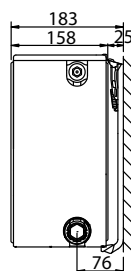

MODES DE RACCORDEMENT

Pour ces modes de raccorde-
ment, il faut retirer la vanne

DIMENSIONS DE RACCORDEMENT

Gauche

Droit

L: longueur ; F: entraxe = hauteur - 50 mm ; Distance minimale entre bord inférieur du radiateur et sol: 120 mm.

L (mm)	400	500	600	700	800	900	1000	1100	1200	1400	1600	1800	2000	2200	2400	2600	2800	3000
E (mm)	147	197	247	297	347	397	447	497	547	647	747	847	947	1047	1147	1247	1347	1447

CONSOLES J (TYPE MONCLAC VDI 6036)

Type 11

Type 21

Type 22

Type 33

Type 33

retourné

Type 11	x	y	N° d'art. (2 pc.)	N° d'art. (3 pc.)	Hauteur
	/	140	R509203	R509303	300
	103	240	R509204	R509304	400
	103	340	R509205	R509305	500
	103	440	R509206	R509306	600
	103	540	R509207	R509307	700
	103	740	R509209	R509309	900

Type 21-33	x	y	N° d'art. (2 pc.)	N° d'art. (3 pc.)	Hauteur
	64	190	R510203	R510303	300
	64	290	R510204	R510304	400
	64	390	R510205	R510305	500
	64	490	R510206	R510306	600
	64	590	R510207	R510307	700
	64	790	R510209	R510309	900