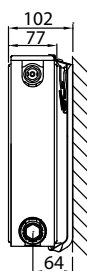

MODES DE RACCORDEMENT

Pour ces modes de raccorde-
ment, il faut retirer la vanne

DIMENSIONS DE RACCORDEMENT

Gauche

Droit

L: longueur ; F: entraxe = hauteur - 50 mm ; Distance minimale entre bord inférieur du radiateur et sol: 120 mm.

L (mm)	400	500	600	700	800	900	1000	1100	1200	1400	1600	1800	2000	2200	2400	2600	2800	3000
E (mm)	147	197	247	297	347	397	447	497	547	647	747	847	947	1047	1147	1247	1347	1447

CONSOLES J (TYPE MONCLAC VDI 6036)

Type 11

Type 21

Type 22

Type 33

Type 33

retourné

Type 11	x	y	N° d'art. (2 pc.)	N° d'art. (3 pc.)	Hauteur
	/	140	R509203	R509303	300
	103	240	R509204	R509304	400
	103	340	R509205	R509305	500
	103	440	R509206	R509306	600
	103	540	R509207	R509307	700
	103	740	R509209	R509309	900

Type 21-33	x	y	N° d'art. (2 pc.)	N° d'art. (3 pc.)	Hauteur
	64	190	R510203	R510303	300
	64	290	R510204	R510304	400
	64	390	R510205	R510305	500
	64	490	R510206	R510306	600
	64	590	R510207	R510307	700
	64	790	R510209	R510309	900