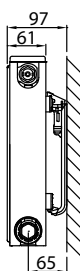

RADIATEURS PANNEAUX

Données techniques

Caractéristiques nominales et émissions suivant EN442 75/65/20°C et par mètre de radiateur

Formule caractéristique

$$\Phi = K_M \times \Delta T^n$$

Hauteur						Entraxe d'alimentation
	Type 11	Type 21	Type 22	Type 33		
300	W	509	745	982	1.349	250
	kg	9,31	14,29	16,80	25,20	
	l	1,89	3,70	3,70	5,40	
	m ²	2,09	2,44	3,51	5,26	
	n	1,32	1,33	1,33	1,31	
400	W	676	954	1.245	1.711	350
	kg	12,78	19,46	22,87	34,30	
	l	2,34	4,67	4,67	6,87	
	m ²	2,95	3,37	4,92	7,38	
	n	1,31	1,33	1,33	1,32	
500	W	833	1.153	1.494	2.056	450
	kg	16,24	24,63	28,93	43,40	
	l	2,80	5,63	5,63	8,33	
	m ²	3,80	4,31	6,33	9,49	
	n	1,30	1,34	1,33	1,32	
600	W	980	1.345	1.732	2.389	550
	kg	19,70	29,80	35,00	52,50	
	l	3,25	6,60	6,60	9,80	
	m ²	4,66	5,24	7,74	11,61	
	n	1,29	1,34	1,33	1,32	
700	W	1.117	1.530	1.961	2.712	650
	kg	22,90	34,50	40,53	60,77	
	l	3,77	7,63	7,63	11,37	
	m ²	5,51	6,18	9,15	13,72	
	n	1,29	1,34	1,34	1,34	
900	W	1.360	1.883	2.395	3.334	850
	kg	29,30	43,90	51,60	77,30	
	l	4,80	9,70	9,70	14,50	
	m ²	7,22	8,05	11,97	17,96	
	n	1,29	1,34	1,35	1,37	

L (mm)	400	500	600	700	800	900	1000	1100	1200	1400	1600	1800	2000	2200	2400	2600	2800	3000
E (mm)	147	197	247	297	347	397	447	497	547	647	747	847	947	1047	1147	1247	1347	1447

CONSOLES J (TYPE MONCLAC VDI 6036)

Type 11

Type 21

Type 22

Type 33

Type 33

retourné

Type 11	x	y	N° d'art. (2 pc.)	N° d'art. (3 pc.)	Hauteur
	/	140	R509203	R509303	300
	103	240	R509204	R509304	400
	103	340	R509205	R509305	500
	103	440	R509206	R509306	600
	103	540	R509207	R509307	700
	103	740	R509209	R509309	900

Type 21-33	x	y	N° d'art. (2 pc.)	N° d'art. (3 pc.)	Hauteur
	64	190	R510203	R510303	300
	64	290	R510204	R510304	400
	64	390	R510205	R510305	500
	64	490	R510206	R510306	600
	64	590	R510207	R510307	700
	64	790	R510209	R510309	900