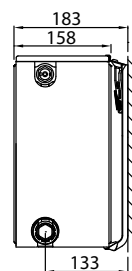

L (mm)	400	500	600	700	800	900	1000	1100	1200	1400	1600	1800	2000	2200	2400	2600	2800	3000
E (mm)	147	197	247	297	347	397	447	497	547	647	747	847	947	1047	1147	1247	1347	1447

CONSOLES J (TYPE MONCLAC VDI 6036)

Type 11

Type 21

Type 22

Type 33

Type 33

retourné

Type 11	x	y	N° d'art. (2 pc.)	N° d'art. (3 pc.)	Hauteur
	/	140	R509203	R509303	300
	103	240	R509204	R509304	400
	103	340	R509205	R509305	500
	103	440	R509206	R509306	600
	103	540	R509207	R509307	700
	103	740	R509209	R509309	900

Type 21-33	x	y	N° d'art. (2 pc.)	N° d'art. (3 pc.)	Hauteur
	64	190	R510203	R510303	300
	64	290	R510204	R510304	400
	64	390	R510205	R510305	500
	64	490	R510206	R510306	600
	64	590	R510207	R510307	700
	64	790	R510209	R510309	900