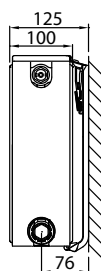

MODES DE RACCORDEMENT

Pour ces modes de raccorde-
ment, il faut retirer la vanne

DIMENSIONS DE RACCORDEMENT

Gauche

Droit

L: longueur ; F: entraxe = hauteur - 50 mm ; Distance minimale entre bord inférieur du radiateur et sol: 120 mm.

L (mm)	400	500	600	700	800	900	1000	1100	1200	1400	1600	1800	2000	2200	2400	2600	2800	3000
E (mm)	147	197	247	297	347	397	447	497	547	647	747	847	947	1047	1147	1247	1347	1447

CONSOLES J (TYPE MONCLAC VDI 6036)

Type 11

Type 21

Type 22

Type 33

Type 33

retourné

Type 11	x	y	N° d'art. (2 pc.)	N° d'art. (3 pc.)	Hauteur
	/	140	R509203	R509303	300
	103	240	R509204	R509304	400
	103	340	R509205	R509305	500
	103	440	R509206	R509306	600
	103	540	R509207	R509307	700
	103	740	R509209	R509309	900

Type 21-33	x	y	N° d'art. (2 pc.)	N° d'art. (3 pc.)	Hauteur
	64	190	R510203	R510303	300
	64	290	R510204	R510304	400
	64	390	R510205	R510305	500
	64	490	R510206	R510306	600
	64	590	R510207	R510307	700
	64	790	R510209	R510309	900