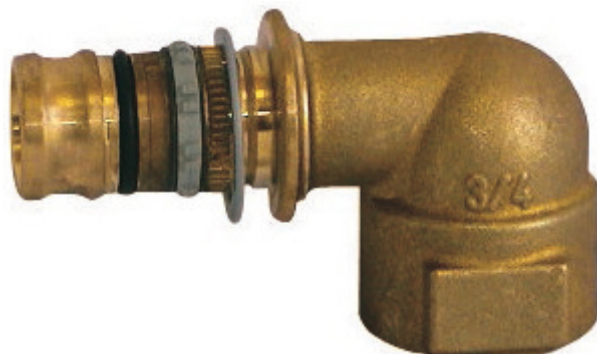

COUDE 90° MIXTE FEM. BZE DIA 1 1/4 - 40

Caractéristiques techniques

Aucune caractéristiques disponibles pour ce produit.