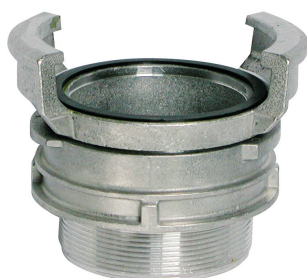

JONCTION MALE ALUMINIUM DIA 1

Caractéristiques techniques

Aucune caractéristiques disponibles pour ce produit.