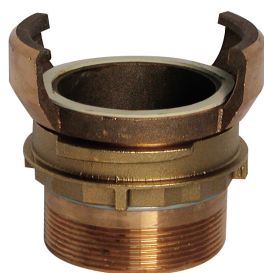

**JONCTION MALE BRONZE DIA 2**

**Caractéristiques techniques**

Aucune caractéristiques disponibles pour ce produit.