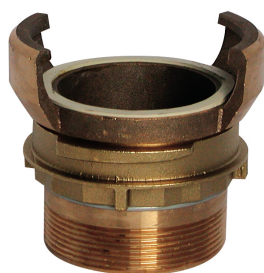

JONCTION MALE BRONZE DIA 21/2

Caractéristiques techniques

Aucune caractéristiques disponibles pour ce produit.