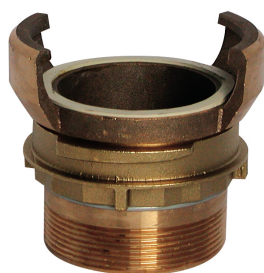

**JONCTION MALE BRONZE DIA 4**

**Caractéristiques techniques**

Aucune caractéristiques disponibles pour ce produit.