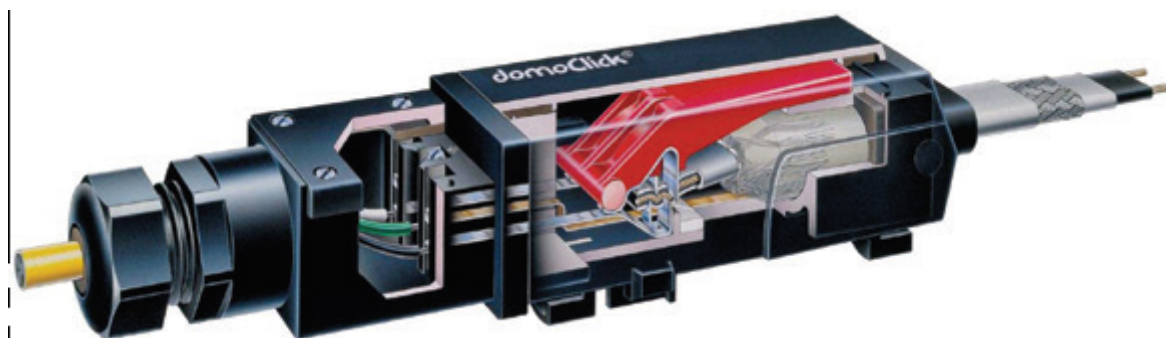

Kit Alimentation + 1 départ ruban DomoClick type DHB100

Caractéristiques techniques

Aucune caractéristiques disponibles pour ce produit.