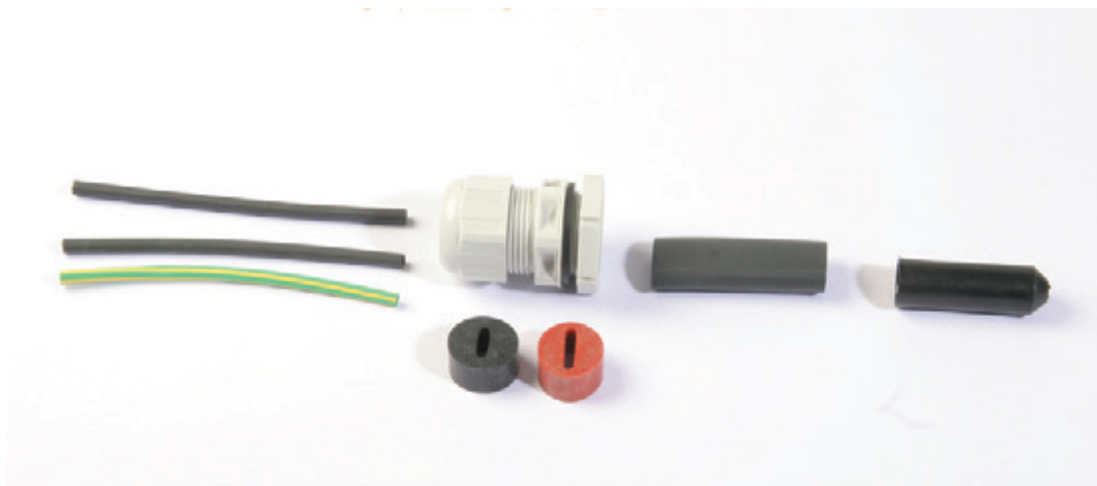

Kit de terminaison pour ruban ESR (un par départ)

Caractéristiques techniques

Aucune caractéristiques disponibles pour ce produit.