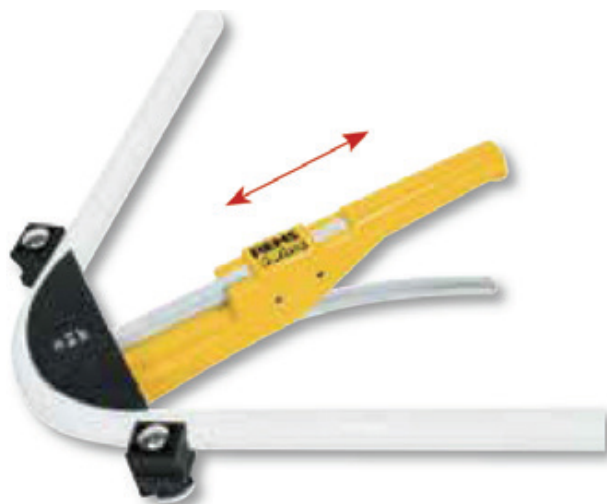

Cintreuse arbalète Swing 16-18-20-25/26-32

Caractéristiques techniques

Aucune caractéristiques disponibles pour ce produit.